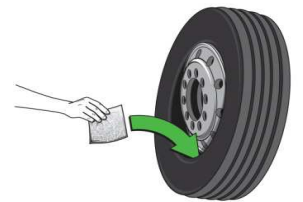

ROZMIAR	1 TON+
255/55R17	4 oz.
275/55R17	5 oz.
345/55R17	5 oz.
255/50R17	4 oz.
17.5"	
8R17.5	5 oz.
8.5R17.5	6 oz.
9R17.5	6 oz.
9.5R17.5	8 oz.
10R17.5	8 oz.
11R17.5	8 oz.
225/90R17.5	8 oz.
205/80R17.5	8 oz.
225/80R17.5	8 oz.
205/75R17.5	6 oz.
215/75R17.5	6 oz.
225/75R17.5	6 oz.
235/75R17.5	6 oz.
245/75R17.5	6 oz.
195/70R17.5	6 oz.
205/70R17.5	6 oz.
245/70R17.5	6 oz.
215/70R17.5	6 oz.
235/70R17.5	6 oz.
195/60R17.5	6 oz.
205/60R17.5	6 oz.
225/60R17.5	6 oz.
18"	
7.50R18	8 oz.
255/70R18	5 oz.
265/70R18	5 oz.
275/70R18	6 oz.
275/65R18	6 oz.
285/65R18	6 oz.
325/65R18	6 oz.
355/65R18	6 oz.
395/65R18	8 oz.
245/60R18	4 oz.
255/60R18	5 oz.
265/60R18	5 oz.
275/60R18	6 oz.
285/60R18	6 oz.
325/60R18	6 oz.
375/60R18	8 oz.
395/60R18	8 oz.
255/55R18	4 oz.
275/55R18	4 oz.
285/55R18	4 oz.
285/50R18	4 oz.
375/50R18	6 oz.
19"	
255/55R19	4 oz.
255/50R19	4 oz.
275/45R19	4 oz.
285/45R19	4 oz.
20"	
325/75R20	8 oz.
275/65R20	6 oz.

ROZMIAR	1 TON+
275/60R20	6 oz.
325/60R20	6 oz.
355/60R20	6 oz.
275/55R20	4 oz.
285/55R20	4 oz.
255/50R20	4 oz.
285/50R20	4 oz.
305/50R20	6 oz.
325/50R20	6 oz.
355/50R20	6 oz.
325/45R20	6 oz.
275/40R20	6 oz.
315/35R20	6 oz.
22"	
325/55R22	6 oz.
335/55R22	6 oz.
325/50R22	6 oz.
305/45R22	6 oz.
305/40R22	6 oz.
285/35R22	5 oz.
24"	
325/45R24	6 oz.